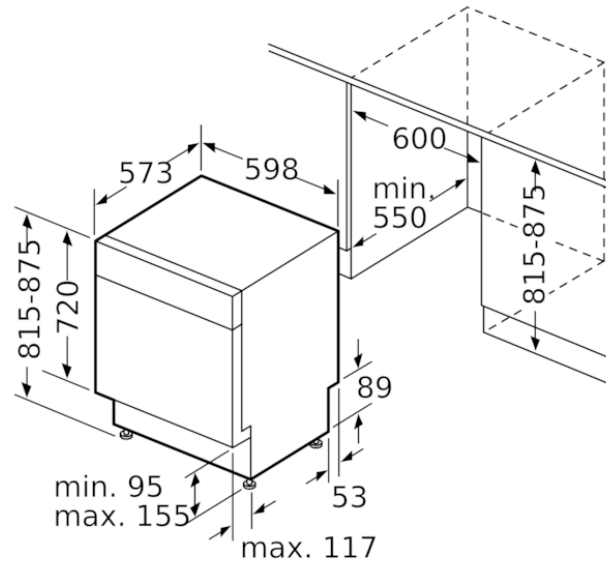

Färgalternativ

Tekniska data

Egenskaper

Diskeffekt : A
Vattenförbrukning (l) : 9,5
Elförbrukning, referensprogram, 220 dagar (kWh) : 202
Vattenförbrukning per år, referensprogram, 220 dagar (l) : 2090
Konstruktion : Inbyggd
Demonterbar toppskiva : Saknas
Dekorpanel för dörren : Går ej att montera
Höjd med toppskiva (mm) : 0
Höjd (mm) : 815
Justerbara fötter : Yes - all from front
Max höjjustering (mm) : 60
Justerbar sockelplåt : Höjd och djup
Nettovikt (kg) : 35,812
Bruttovikt (kg) : 38,0
Anslutningseffekt (W) : 2400
Säkring (A) : 10
Spänning (V) : 220-240
Frekvens (Hz) : 50; 60
Anslutningskabelns längd (cm) : 175
Elkontakt : jordad stickkontakt
Längd, tilloppsslang (cm) : 165
Längd, avloppsslang (cm) : 190
Dolt värmeelement : Ja
Beskrivning av vattensäkerhetssystem : 3-faldigt vattenskydd 24h
Barnsäkring : knappspärr
Avhårdare : Ja
Höj- och sänkbar överkorg : Rackmatic 3-läges
Toppkorg : Saknas
Silverkorg : Standard
Extra tillbehör : SZ72010, SZ73000, SZ73001, SZ73005, SZ73051EU, SZ73300, SZ73640
Medföljande tillbehör 2 : Ångskydd
Standardkuvert : 13
Färg, panel : vit
Färg / Material, maskin : lackerad
Mått (mm) : 815 x 598 x 573
Emballagemått (H x B x D) (mm) : 880 x 670 x 660

iQ300, Underbyggd diskmaskin, 60 cm, vit
SN43HW52AS

Mått i mm